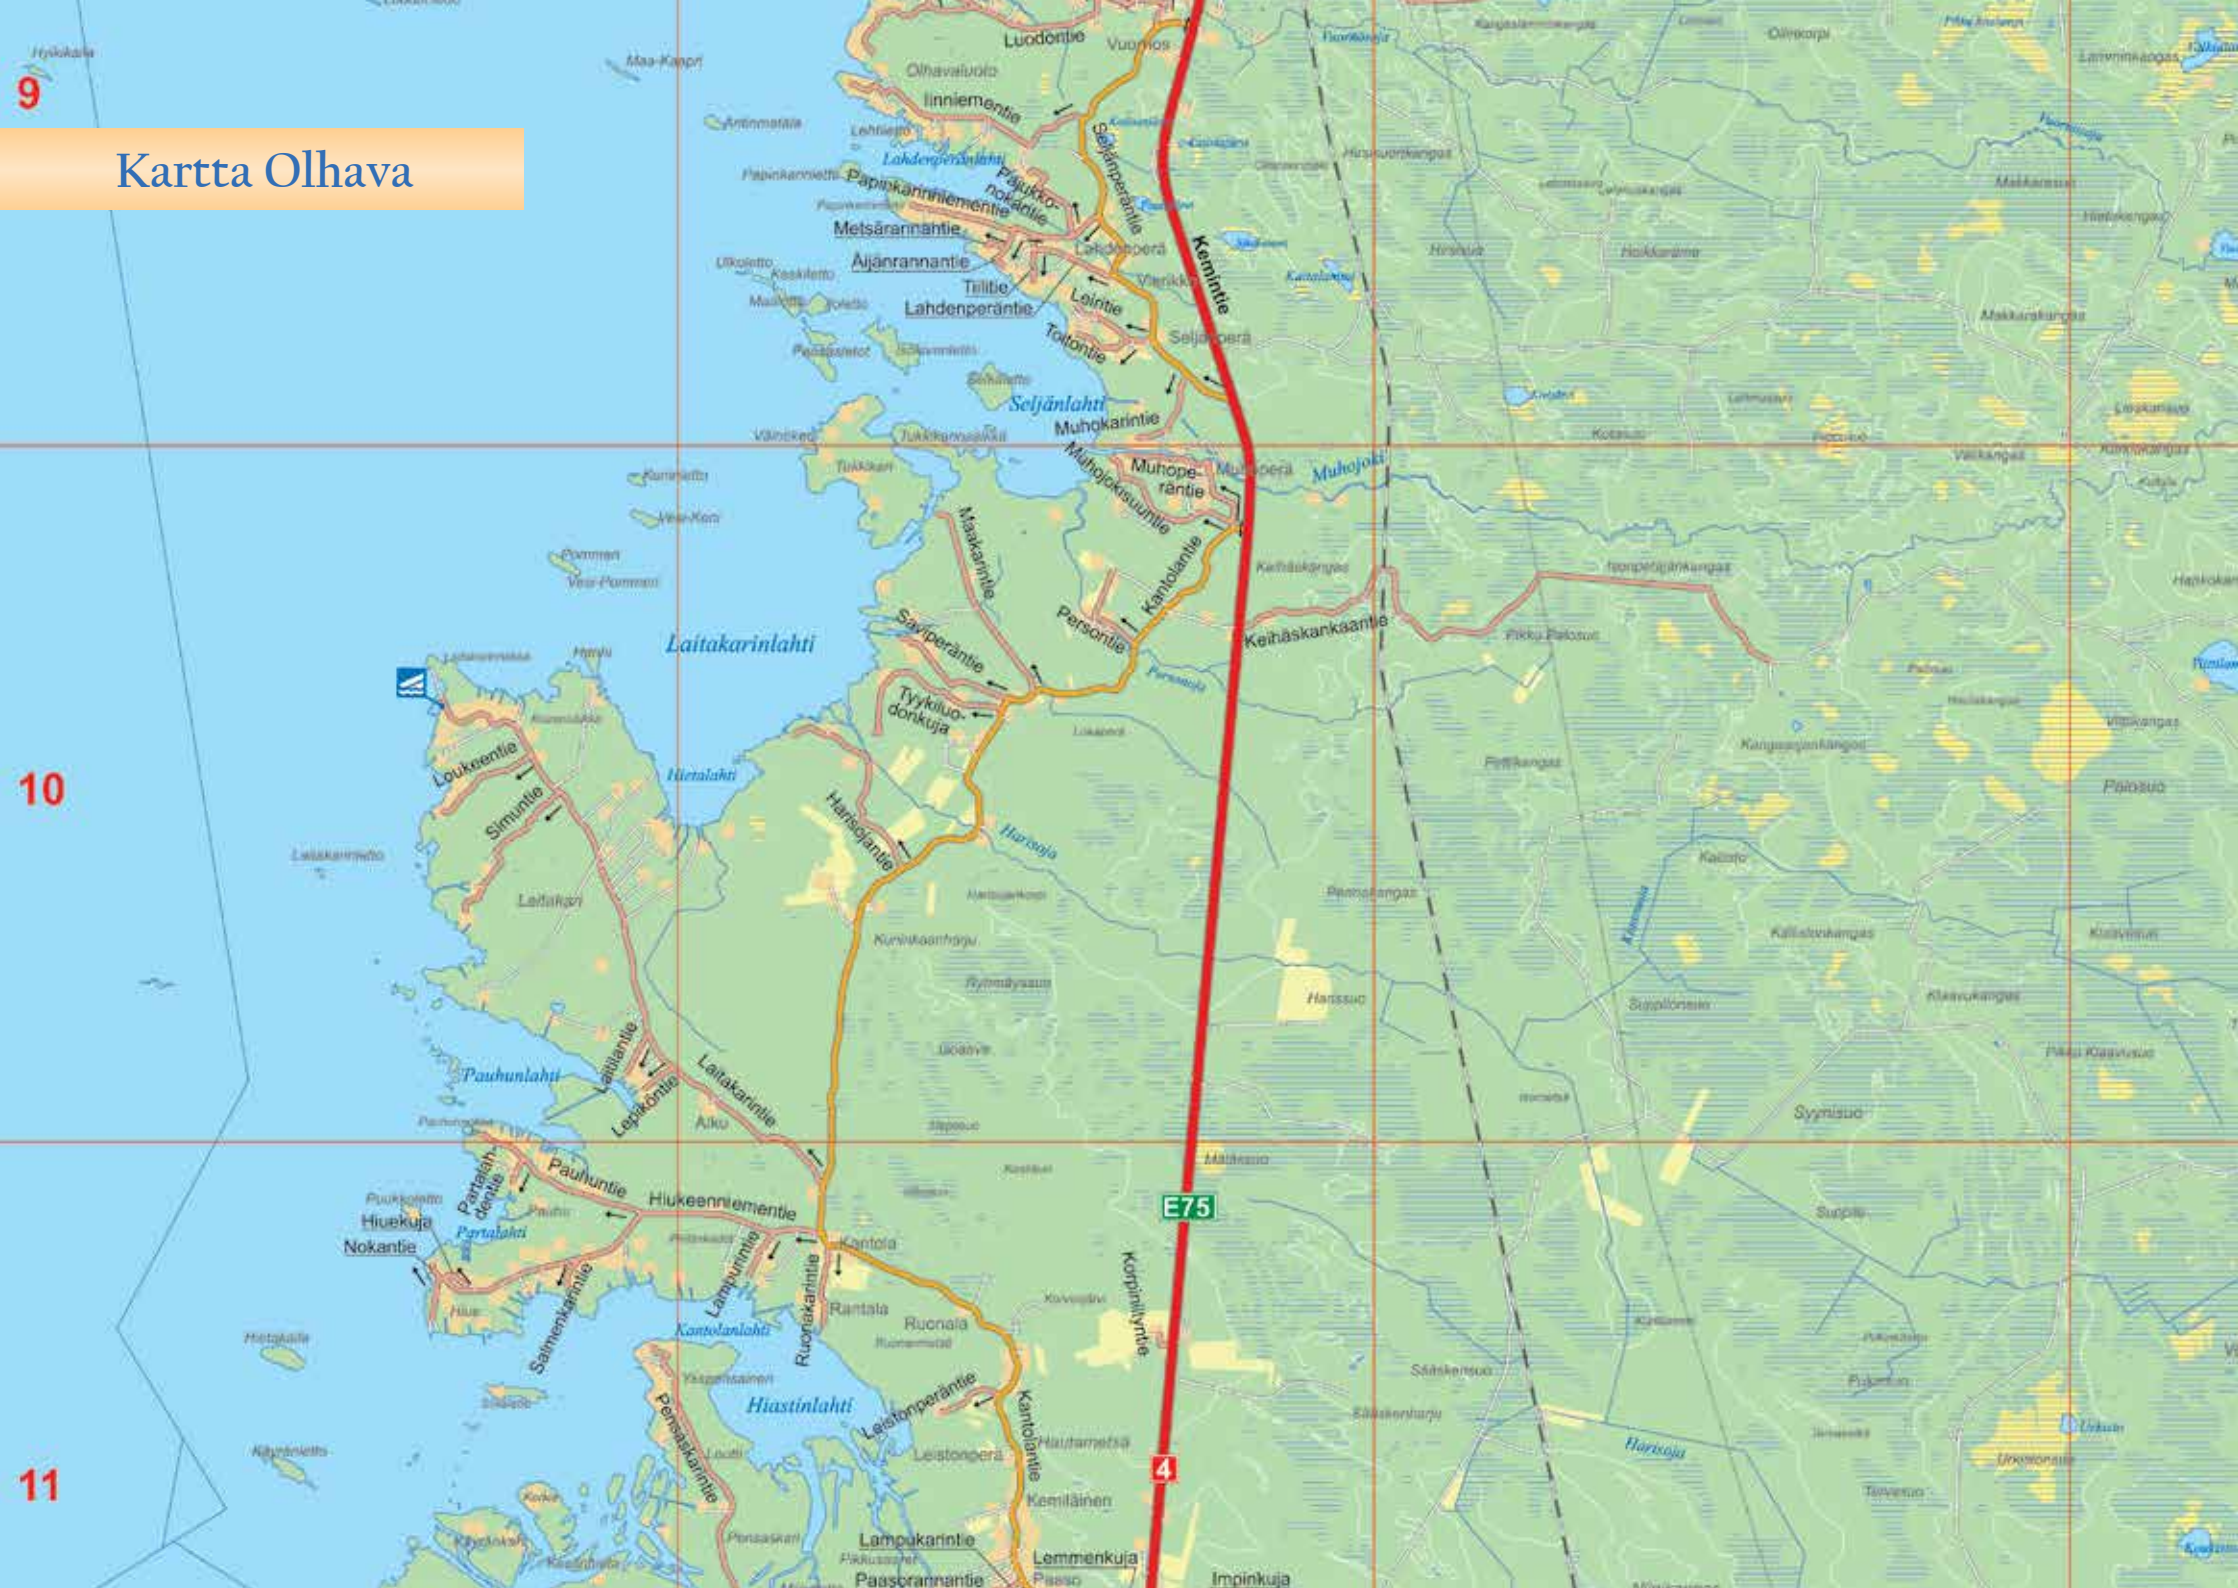

Kartta Olhava